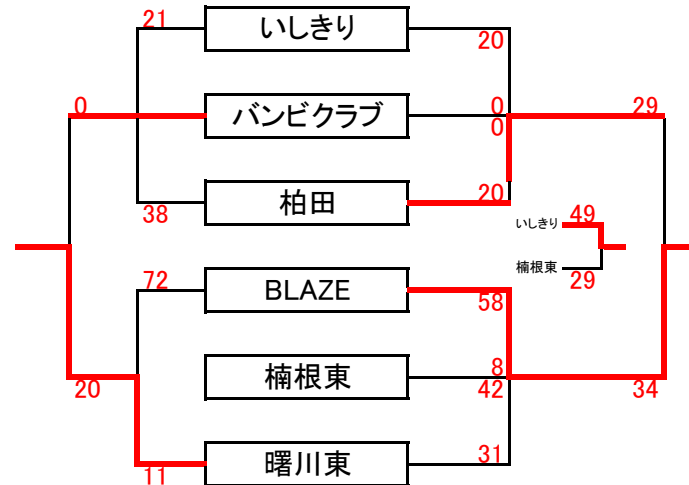

# 2024年度 女子 中河内強化リーグ 第1ステージ

5月6日(月)までに実施してください。

連責: 木村 会場: 縄手東(5月4日)

連責: 高谷 会場: 石切(4月28日)

連責: 森田 会場: 長瀬西(4月14日)

連責: 川上 会場: 長瀬北(4月13日)