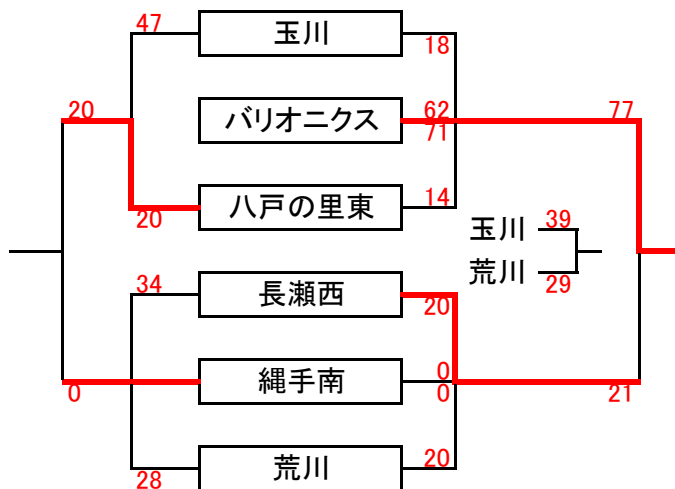

# 2024年度 女子 中河内強化リーグ 第1ステージ

5月6日(月)までに実施してください。

連責: 木村 会場: 縄手東(5月4日)

連責: 高谷 会場: 石切(4月28日)

連責: 森田 会場: 長瀬西(4月14日)

連責: 川上 会場: 長瀬北(4月13日)