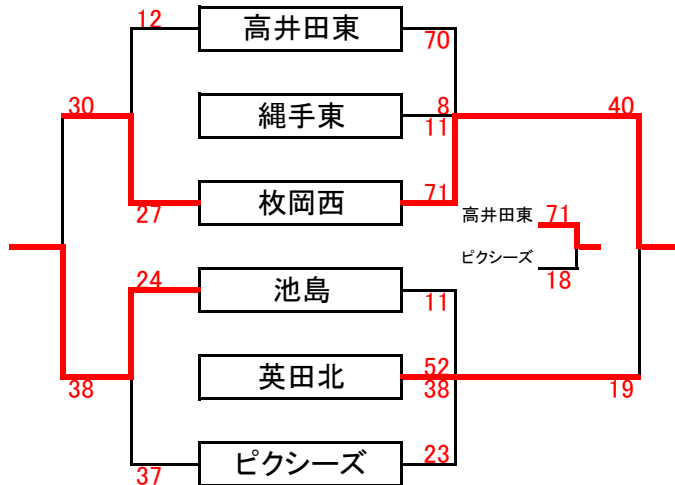

# 2024年度 女子 中河内強化リーグ 第1ステージ

5月6日(月)までに実施してください。

連責: 木村 会場: 縄手東(5月4日)

連責: 高谷 会場: 石切(4月28日)

連責: 森田 会場: 長瀬西(4月14日)

連責: 川上 会場: 長瀬北(4月13日)